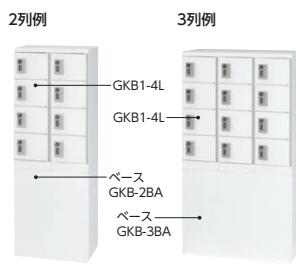

●ダイヤル錠用目かくしカバー P470  
52-3057-0 LKW-DC(ホワイト)  
52-3057-1 LKB-DC(ブラック)  
¥400(1ヶ)

●ボタン錠用目かくしカバー P470  
52-3056-0 LKW-BC(ホワイト)  
52-3056-1 LKB-BC(ブラック)  
¥400(1ヶ)

小物入れロッカー／GKB型

**point** 上下左右に連結可能なので、必要人数に応じて増やしていくことも可能です。

4人用  
82-8001-0  
GKB1-4L  
¥49,000  
W221×D250×H694  
ボックス内寸/  
W164×D230×H135  
(最上段145)

■仕様 本体・ベース/スチール、粉体塗装  
●カラー/ホワイト ●開閉表示ダイヤル錠付  
※非常解錠キーは別売りです。担当者にお問い合わせください。  
※注意: シリンダー錠等への変更は不可です。

ベース 2列用 GKB-2BA 3列用 GKB-3BA  
2列用 82-8014-0 GKB-2BA ¥34,000  
W442×D250×H500  
3列用 82-8023-0 GKB-3BA ¥46,700  
W663×D250×H500

●ベースセット例 (H1194)

ベースをセットすることで、下段のロッカーが使い易くなります。

●開閉表示付ダイヤル錠

小型タブレット・長財布も収納できます。  
ボックス有効内寸: W164×D230×H135(最上段145)

キーレス(カギ不要)タイプです。4桁の数字を合わせ、ダイヤルを向かって右に回すことで開錠、左に回すことで施錠することができます。オールメカ式なので、面倒な配線工事や電池切れの心配がありません。暗証番号を忘れた時は、別売りの非常解錠キーで解錠できます。